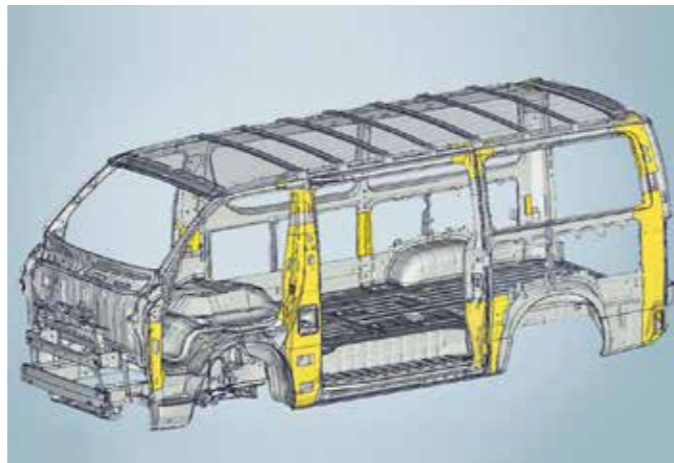

مشخصات فنی

مشخصات موتور • نوع موتور ۴ سیلندر خطی و ۱۶ سوپاپ (همراه با سیستم DOHC VVT-I) • حجم موتور ۲۶۹۴ سی سی • حداکثر قدرت ۱۴۹ اسب بخار در ۴۸۰۰ دور در دقیقه • حداکثر گشتاور ۲۴۱ نیوتن متر در ۳۸۰۰ دور در دقیقه • گیربکس ۴ دنده دستی • گیربکس ۵ دنده دستی (O)
وزن و ابعاد مدل سقف بلند • طول ۵۳۸۰، عرض ۱۸۸۰، ارتفاع ۲۲۸۵ میلی متر • فاصله دو محور ۳۱۱۰ میلی متر • حداقل فاصله تا سطح زمین ۱۸۵ میلی متر • وزن خالص ۲۰۷۵-۲۰۰۰ کیلوگرم • حداکثر وزن ۳۲۵۰ کیلوگرم
وزن و ابعاد سقف استاندارد • طول ۴۶۹۵، عرض ۱۶۹۵، ارتفاع ۱۹۸۰ میلی متر • فاصله دو محور ۲۵۷۰ میلی متر • حداقل فاصله تا سطح زمین ۱۸۵ میلی متر • وزن خالص ۱۸۱۵-۱۷۶۰ کیلوگرم • حداکثر وزن ۲۹۵۰ کیلوگرم
ابعاد تایر • سایز تایر ۱۹۵R۱۵C
سیستم تعلیق • سیستم تعلیق جلو جناغی دوپل • سیستم تعلیق عقب فنر شمش سوخت • ظرفیت باک بنزینی ۷۰ لیتر

داخل خودرو

آینه • آینه وسط الکتروکرومیک (O)
صندلی • جالیوانی صندلیهای عقب (O) • جیب پشت صندلیهای عقب توری (O)
سیستم فرمان • فرمان هیدرولیک و قابل تنظیم • حداقل شعاع گردش تایر ۲/۶ متر (سقف بلند) • حداقل شعاع گردش تایر ۵ متر (سقف استاندارد)
سیستم تهویه • کولر جلو • بخاری جلو و عقب (O) • سیستم تهویه مطبوع عقب با تنظیم دستی (O)